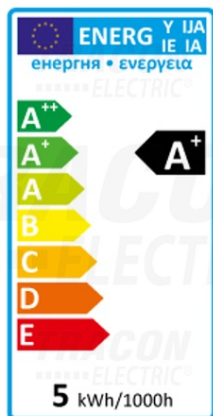

TRACON SURSA DE LUMINA LED, FORMA SFERICA LMG455NW
230VAC, 5 W, 4000 K, E14, 380 LM, 250Â°

Tipul soclului: E14 Putere nominala: 5 W Inlocuire bec incandescent clasic: 40 W Fluxul luminos (lumen): 380 lm Temperatura de culoare (Kelvin): 4.000 K Unghi flux luminos: 250D × L: 45 × 78 mm Clasa de eficienta energetica: A+
Pret: 8,90 lei (TVA inclus)

Detalii online: <https://www.materialelectrice.ro/sursa-de-lumina-led-forma-sferica-lmg455nw-230vac-5-w-4000-k-e14-380-lm-2500-67483>