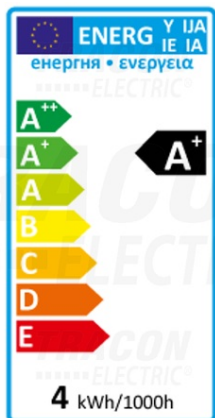

**TRACON SURSA DE LUMINA LED, FORMA SFERICA LG454W 230 VAC,
4 W, 2700 K, E27, 250 LM, 250Â°, G45, EEI=A+**

Tipul soclului: E27Putere nominala: 4 WInlocuire bec incandescent clasic: 20 WFluxul
luminos (lumen): 250 lmTemperatura de culoare (Kelvin): 2.700 KUnghi flux luminos:
250D x L: 45 x 70 mmClasa de eficienta energetica: A+
Pret: 13,67 lei (TVA inclus)

Detalii online: <https://www.materialeelectrice.ro/sursa-de-lumina-led-forma-sferica-lg454w-230-vac-4-w-2700-k-e27-250-lm-2500-g45-eei-a-67480>