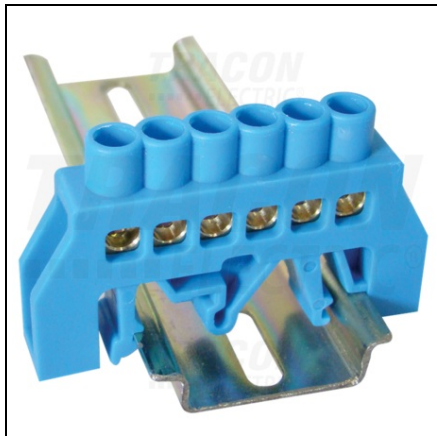

**TRACON BARETA IZOLATA (N/PE), CULOARE ALBASTRA NPE-B6-6  
230/400VAC, 100A, 6Å–9MM, 6P, IP20**

: 6 × 9 Numarul de cleme: 6 Curent nominal (A): max. 63 A Sectiunea conductorului de  
racord: Plin Culoare: Litat  
Pret: 9,73 lei (TVA inclus)

Detalii online: <https://www.materialeelectrice.ro/bareta-izolata-n-pe-culoare-albastra-npe-b6-6-230-400vac-100a-6-9mm-6p-ip20-67212>