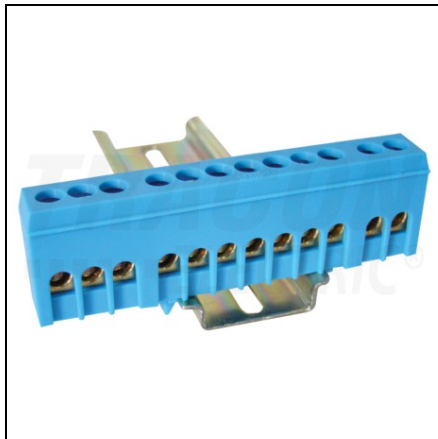

Furnizor: **Sc Trivolt Distribution SRL**
Reg. com.: J23/3300/2016
CIF: RO36421140
Adresa: Strada Apusului nr 3 (primul
sens giratoriu Tehodor Pallady-
Autostrada Soarelui), Catelu, Ilfov
Banca: BRD
IBAN: RO34BRDE441SV13182234410

TRACON BARETA IZOLATA (N/PE), INCHISA, CULOARE ALBASTRA
NPE-ZB 230/400VAC, 100A, 6Å—9MM, 12P, IP20

: 6 × 9 Numarul de cleme: 12 Curent nominal (A): max. 63 A Sectiunea conductorului de
racord: Plin Culoare: Litat
Pret: 14,33 lei (TVA inclus)

Detalii online: <https://www.materialeelectrice.ro/bareta-izolata-n-pe-inchisa-culoare-albastra-npe-zb-230-400vac-100a-6-9mm-12p-ip20-67209>