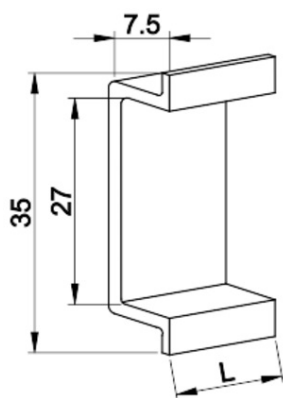

**TRACON SINA DE MONTAJ, OMEGA, PLINA 35/7,5 SIN-20 35/7.5MM,  
L=20MM**

L (mm): 20

Pret: 1,00 lei (TVA inclus)

Detalii online: <https://www.materialeelectrice.ro/sina-de-montaj-omega-plina-35-7-5sin-20-35-7-5mm-l-20mm-67202>