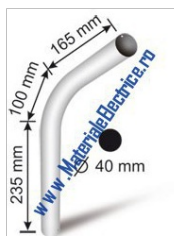

LOHUIS CONSOLA FIXARE PENTRU CORP ILUMINAT STRADAL

Consola pentru Corp Iluminat Stradal diametru 40mm .Permite montajul lampilor stradale pe perete .

Pret: 16,90 lei (TVA inclus)

Detalii online: <https://www.materialeelectrice.ro/consola-fixare-pentru-corp-iluminat-stradal>