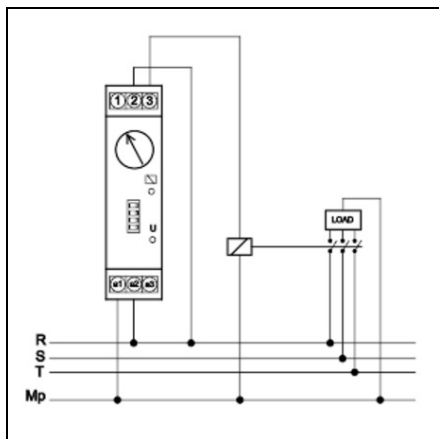

**TRACON RELEU DE TIMP CU DOUA FUNCTII TIR-MF2 230V AC/24V
AC/DC, 0S-60H 5A/250V AC**

Tensiunea nominala de actionare a2-a1: 220-240 V AC
Tensiunea nominala de actionare a3-a1: 24 V AC-DC
Date electrice contacte: 5 A, 230 V AC
Clasa de precizie: +1 %; +0,1 %
Domeniul de reglaj al temporizarii: 0 sec - 60 min
Masa: 75 g
Pret: 255,38 lei (TVA inclus)

Detalii online: <https://www.materialelectrice.ro/releu-de-timp-cu-doua-functii-tir-mf2-230v-ac-24v-ac-dc-0s-60h-5a-250v-ac-66285>