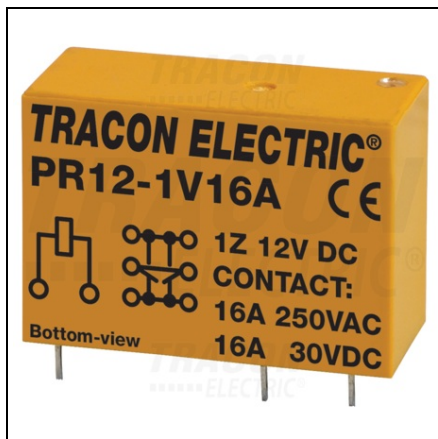

Furnizor: **Sc Trivolt Distribution SRL**
Reg. com.: J23/3300/2016
CIF: RO36421140
Adresa: Strada Apusului nr 3 (primul
sens giratoriu Tehodor Pallady-
Autostrada Soarelui), Catelu, Ilfov
Banca: BRD
IBAN: RO34BRDE441SV13182234410

TRACON RELEU PRINT PR12-1V16A 12V DC / 1Ă-CO (16A, 230V AC / 30V DC)

Tensiunea nominala de actionare: 12 V DC
Date electrice contacte: 16 A, 230 V AC, 30 V DC
Masa: 50 g
Soclu releu: RSPSF-14AE

Pret: 23,05 lei (TVA inclus)

Detalii online: <https://www.materialeelectrice.ro/releu-print-pr12-1v16a-12v-dc-1-co-16a-230v-ac-30v-dc-66254>