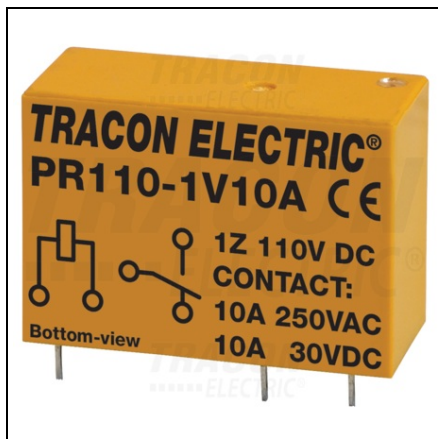

**TRACON RELEU PRINT PR110-1V10A 110V DC / 1Ă-CO (10A, 230V AC / 30V DC)**

Tensiunea nominala de actionare: 110 V DC  
Date electrice contacte: 10 A, 230 V AC, 30 V DC  
Masa: 50 g  
Soclu releu: RSPSF-08AE