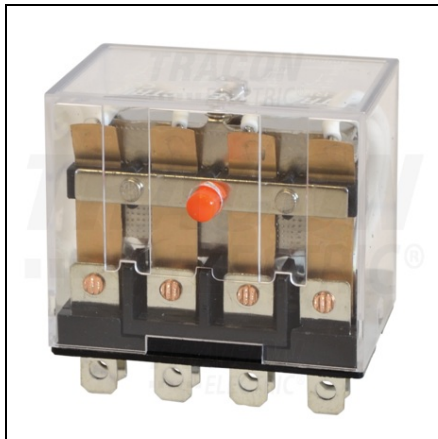

Furnizor: **Sc Trivolt Distribution SRL**  
Reg. com.: J23/3300/2016  
CIF: RO36421140  
Adresa: Strada Apusului nr 3 ( primul  
sens giratoriu Tehodor Pallady-  
Autostrada Soarelui), Catelu, Ilfov  
Banca: BRD  
IBAN: RO34BRDE441SV13182234410

**TRACON RELEU MINIATURIZAT DE PUTERE RL14-110DC 110V DC /  
4A-CO (10A, 230V AC / 28V DC)**

Tensiunea nominala de actionare: DC 110 V  
Date electrice contacte: 10 A, 230 V AC, 24 V DC  
Masa: 50 g  
Soclu releu: RSPTF-14A

Pret: 38,94 lei (TVA inclus)

Detalii online: <https://www.materialelectrice.ro/releu-miniaturizat-de-putere-rl14-110dc-110v-dc-4-co-10a-230v-ac-28v-dc-66243>