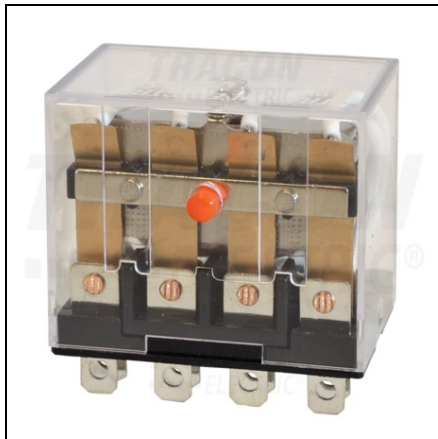

Furnizor: **Sc Trivolt Distribution SRL**  
Reg. com.: J23/3300/2016  
CIF: RO36421140  
Adresa: Strada Apusului nr 3 ( primul  
sens giratoriu Tehodor Pallady-  
Autostrada Soarelui), Catelu, Ilfov  
Banca: BRD  
IBAN: RO34BRDE441SV13182234410

**TRACON RELEU MINIATURIZAT DE PUTERE RL14-240AC 230V AC /  
4A-CO (10A, 230V AC / 28V DC)**

Tensiunea nominala de actionare: AC 230 V  
Date electrice contacte: 10 A, 230 V AC, 24 V DC  
Masa: 50 g  
Soclu releu: RSPTF-14A

Pret: 42,03 lei (TVA inclus)

Detalii online: <https://www.materialelectrice.ro/releu-miniaturizat-de-putere-rl14-240ac-230v-ac-4-co-10a-230v-ac-28v-dc-66238>