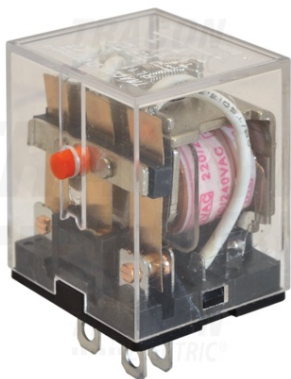

Furnizor: **Sc Trivolt Distribution SRL**
Reg. com.: J23/3300/2016
CIF: RO36421140
Adresa: Strada Apusului nr 3 (primul
sens giratoriu Tehodor Pallady-
Autostrada Soarelui), Catelu, Ilfov
Banca: BRD
IBAN: RO34BRDE441SV13182234410

**TRACON RELEU MINIATURIZAT DE PUTERE RL11-48DC 48V DC / 3Ă
-CO (10A, 230V AC / 28V DC)**

Tensiunea nominala de actionare: DC 48 V Date electrice contacte: 10 A, 230 V AC, 24 V
DC Masa: 50 g Soclu releu: RSPTF-11A

Pret: 39,45 lei (TVA inclus)

Detalii online: <https://www.materialelectrice.ro/releu-miniaturizat-de-putere-rl11-48dc-48v-dc-3-co-10a-230v-ac-28v-dc-66235>