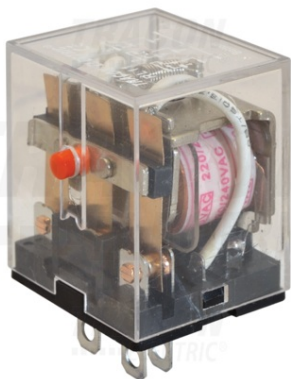

Furnizor: **Sc Trivolt Distribution SRL**  
Reg. com.: J23/3300/2016  
CIF: RO36421140  
Adresa: Strada Apusului nr 3 ( primul  
sens giratoriu Tehodor Pallady-  
Autostrada Soarelui), Catelu, Ilfov  
Banca: BRD  
IBAN: RO34BRDE441SV13182234410

**TRACON RELEU MINIATURIZAT DE PUTERE RL11-24AC 24V AC / 3A-  
CO (10A, 230V AC / 28V DC)**

Tensiunea nominala de actionare: AC 24 V  
Date electrice contacte: 10 A, 230 V AC, 24 V DC  
Masa: 50 g  
Soclu releu: RSPTF-11A

Pret: 39,48 lei (TVA inclus)

Detalii online: <https://www.materialelectrice.ro/releu-miniaturizat-de-putere-rl11-24ac-24v-ac-3-co-10a-230v-ac-28v-dc-66232>