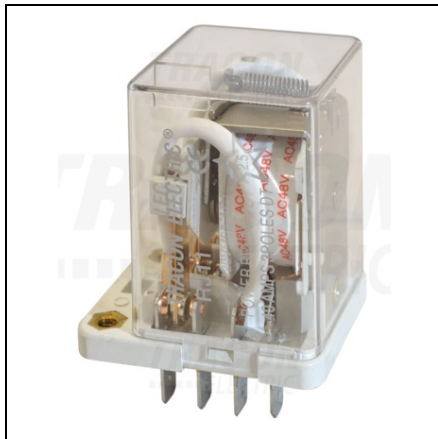

Furnizor: **Sc Trivolt Distribution SRL**
Reg. com.: J23/3300/2016
CIF: RO36421140
Adresa: Strada Apusului nr 3 (primul
sens giratoriu Tehodor Pallady-
Autostrada Soarelui), Catelu, Ilfov
Banca: BRD
IBAN: RO34BRDE441SV13182234410

**TRACON RELEU DE MARE PUTERE RJ11-12DC 12V DC / 3A-CO (30A,
230V AC / 28V DC)**

Tensiunea nominala de actionare: DC 12 V
Date electrice contacte: 40 A, 120 V AC, 30 A,
230 V AC, 25A, 28 V DC
Masa: 130 g
Soclu releu: RSJQX-38FS
Pret: 122,26 lei (TVA inclus)

Detalii online: <https://www.materialeelectrice.ro/releu-de-mare-putere-rj11-12dc-12v-dc-3-co-30a-230v-ac-28v-dc-66219>