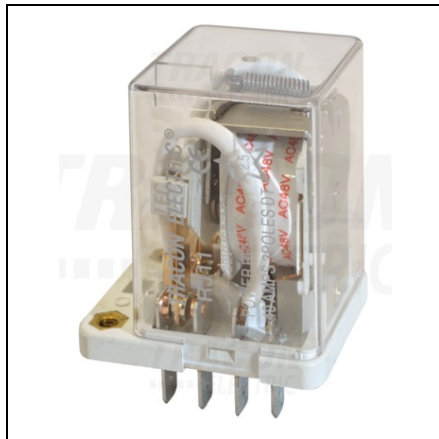

Furnizor: **Sc Trivolt Distribution SRL**  
Reg. com.: J23/3300/2016  
CIF: RO36421140  
Adresa: Strada Apusului nr 3 ( primul  
sens giratoriu Tehodor Pallady-  
Autostrada Soarelui), Catelu, Ilfov  
Banca: BRD  
IBAN: RO34BRDE441SV13182234410

**TRACON RELEU DE MARE PUTERE RJ11-24DC 24V DC / 3A-CO (30A,  
230V AC / 28V DC)**

Tensiunea nominala de actionare: DC 24 V  
Date electrice contacte: 40 A, 120 V AC, 30 A,  
230 V AC, 25A, 28 V DC  
Masa: 130 g  
Soclu releu: RSJQX-38FS  
Pret: 140,47 lei (TVA inclus)

Detalii online: <https://www.materialeelectrice.ro/releu-de-mare-putere-rj11-24dc-24v-dc-3-co-30a-230v-ac-28v-dc-66218>