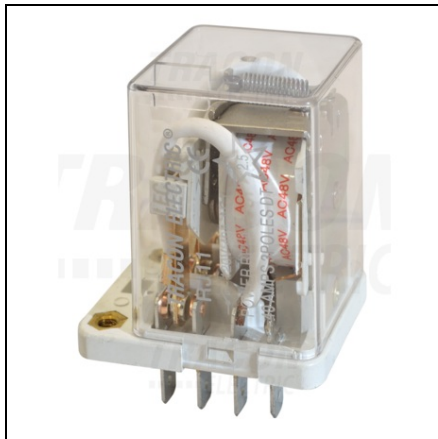

Furnizor: **Sc Trivolt Distribution SRL**
Reg. com.: J23/3300/2016
CIF: RO36421140
Adresa: Strada Apusului nr 3 (primul
sens giratoriu Tehodor Pallady-
Autostrada Soarelui), Catelu, Ilfov
Banca: BRD
IBAN: RO34BRDE441SV13182234410

**TRACON RELEU DE MARE PUTERE RJ11-48DC 48V DC / 3A-CO (30A,
230V AC / 28V DC)**

Tensiunea nominala de actionare: DC 48 V
Date electrice contacte: 40 A, 120 V AC, 30 A,
230 V AC, 25A, 28 V DC
Masa: 130 g
Soclu releu: RSJQX-38FS
Pret: 122,26 lei (TVA inclus)

Detalii online: <https://www.materialeelectrice.ro/releu-de-mare-putere-rj11-48dc-48v-dc-3-co-30a-230v-ac-28v-dc-66217>