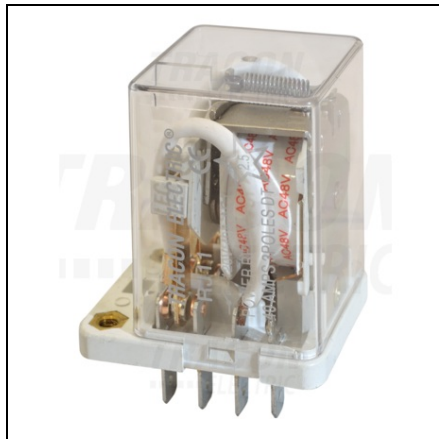

Furnizor: **Sc Trivolt Distribution SRL**
Reg. com.: J23/3300/2016
CIF: RO36421140
Adresa: Strada Apusului nr 3 (primul
sens giratoriu Tehodor Pallady-
Autostrada Soarelui), Catelu, Ilfov
Banca: BRD
IBAN: RO34BRDE441SV13182234410

TRACON RELEU DE MARE PUTERE RJ11-110DC 110V DC / 3Ă-CO
(30A, 230V AC / 28V DC)

Tensiunea nominala de actionare: DC 110 V
Date electrice contacte: 40 A, 120 V AC, 30 A, 230 V AC, 25A, 28 V DC
Masa: 130 g
Soclu releu: RSJQX-38FS
Pret: 122,08 lei (TVA inclus)

Detalii online: <https://www.materialeelectrice.ro/releu-de-mare-putere-rj11-110dc-110v-dc-3-co-30a-230v-ac-28v-dc-66216>