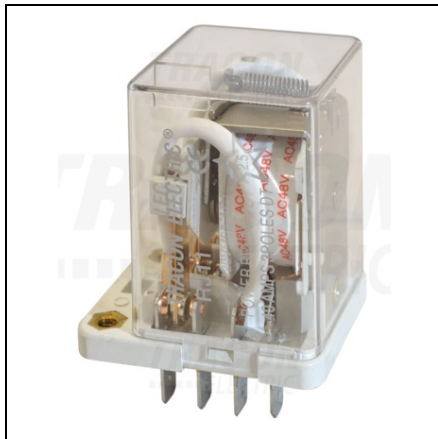

Furnizor: **Sc Trivolt Distribution SRL**
Reg. com.: J23/3300/2016
CIF: RO36421140
Adresa: Strada Apusului nr 3 (primul
sens giratoriu Tehodor Pallady-
Autostrada Soarelui), Catelu, Ilfov
Banca: BRD
IBAN: RO34BRDE441SV13182234410

**TRACON RELEU DE MARE PUTERE RJ11-12AC 12V AC / 3A-CO (30A,
230V AC / 28V DC)**

Tensiunea nominala de actionare: AC 12 V
Date electrice contacte: 40 A, 120 V AC, 30 A,
230 V AC, 25A, 28 V DC
Masa: 130 g
Soclu releu: RSJQX-38FS
Pret: 122,26 lei (TVA inclus)

Detalii online: <https://www.materialeelectrice.ro/releu-de-mare-putere-rj11-12ac-12v-ac-3-co-30a-230v-ac-28v-dc-66215>