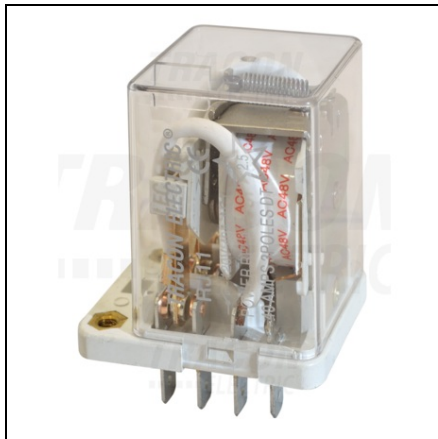

Furnizor: **Sc Trivolt Distribution SRL**
Reg. com.: J23/3300/2016
CIF: RO36421140
Adresa: Strada Apusului nr 3 (primul
sens giratoriu Tehodor Pallady-
Autostrada Soarelui), Catelu, Ilfov
Banca: BRD
IBAN: RO34BRDE441SV13182234410

**TRACON RELEU DE MARE PUTERE RJ11-12AC 12V AC / 3A-CO (30A,
230V AC / 28V DC)**

Tensiunea nominala de actionare: AC 12 V
Date electrice contacte: 40 A, 120 V AC, 30 A,
230 V AC, 25A, 28 V DC
Masa: 130 g
Soclu releu: RSJQX-38FS
Pret: 122,24 lei (TVA inclus)

Detalii online: <https://www.materialeelectrice.ro/releu-de-mare-putere-rj11-12ac-12v-ac-3-co-30a-230v-ac-28v-dc-66215>