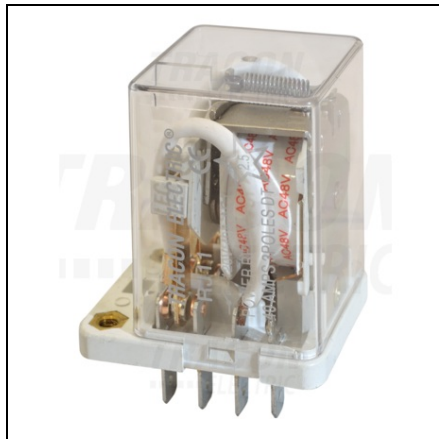

Furnizor: **Sc Trivolt Distribution SRL**
Reg. com.: J23/3300/2016
CIF: RO36421140
Adresa: Strada Apusului nr 3 (primul
sens giratoriu Tehodor Pallady-
Autostrada Soarelui), Catelu, Ilfov
Banca: BRD
IBAN: RO34BRDE441SV13182234410

**TRACON RELEU DE MARE PUTERE RJ11-24AC 24V AC / 3Ă-CO (30A,
230V AC / 28V DC)**

Tensiunea nominala de actionare: AC 24 V
Date electrice contacte: 40 A, 120 V AC, 30 A,
230 V AC, 25A, 28 V DC
Masa: 130 g
Soclu releu: RSJQX-38FS
Pret: 122,26 lei (TVA inclus)

Detalii online: <https://www.materialeelectrice.ro/releu-de-mare-putere-rj11-24ac-24v-ac-3-co-30a-230v-ac-28v-dc-66214>