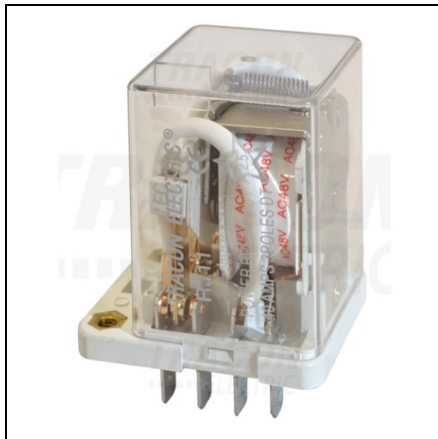

Furnizor: **Sc Trivolt Distribution SRL**  
Reg. com.: J23/3300/2016  
CIF: RO36421140  
Adresa: Strada Apusului nr 3 ( primul  
sens giratoriu Tehodor Pallady-  
Autostrada Soarelui), Catelu, Ilfov  
Banca: BRD  
IBAN: RO34BRDE441SV13182234410

**TRACON RELEU DE MARE PUTERE RJ11-48AC 48V AC / 3A-CO (30A,  
230V AC / 28V DC)**

Tensiunea nominala de actionare: AC 48 V  
Date electrice contacte: 40 A, 120 V AC, 30 A,  
230 V AC, 25A, 28 V DC  
Masa: 130 g  
Soclu releu: RSJQX-38FS  
Pret: 122,26 lei (TVA inclus)

Detalii online: <https://www.materialelectrice.ro/releu-de-mare-putere-rj11-48ac-48v-ac-3-co-30a-230v-ac-28v-dc-66213>