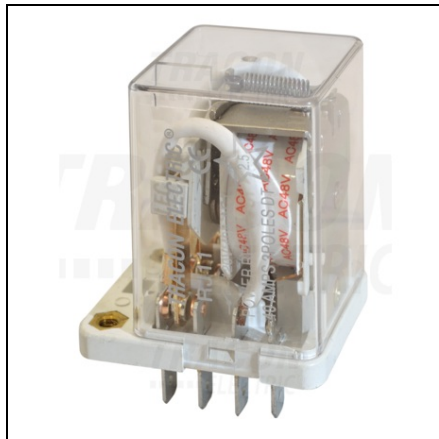

Furnizor: **Sc Trivolt Distribution SRL**  
Reg. com.: J23/3300/2016  
CIF: RO36421140  
Adresa: Strada Apusului nr 3 ( primul  
sens giratoriu Tehodor Pallady-  
Autostrada Soarelui), Catelu, Ilfov  
Banca: BRD  
IBAN: RO34BRDE441SV13182234410

**TRACON RELEU DE MARE PUTERE RJ11-240AC 230V AC / 3A-CO**  
**(30A, 230V AC / 28V DC)**

Tensiunea nominala de actionare: AC 230 V  
Date electrice contacte: 40 A, 120 V AC, 30 A, 230 V AC, 25A, 28 V DC  
Masa: 130 g  
Soclu releu: RSJQX-38FS  
Pret: 146,74 lei (TVA inclus)

Detalii online: <https://www.materialeelectrice.ro/releu-de-mare-putere-rj11-240ac-230v-ac-3-co-30a-230v-ac-28v-dc-66211>