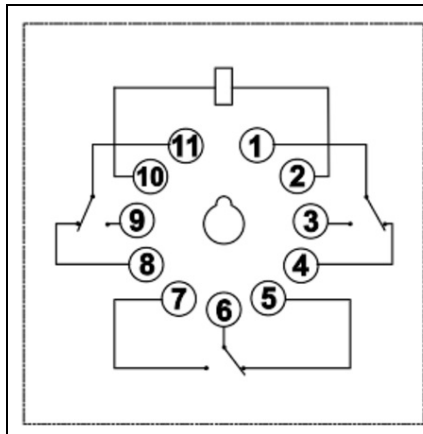

**TRACON RELEU INDUSTRIAL DE PUTERE RT11-24DC 24V DC / 3Ă—
CO (10A, 230V AC / 28V DC)**

Tensiunea nominala de actionare: DC 24 V
Date electrice contacte: 10 A, 230 V AC, 28 V DC
Masa: 80 g
Soclu releu: RS90.23, PF11-3A
Pret: 68,15 lei (TVA inclus)

Detalii online: <https://www.materialeelectrice.ro/releu-industrial-de-putere-rt11-24dc-24v-dc-3-co-10a-230v-ac-28v-dc-66200>