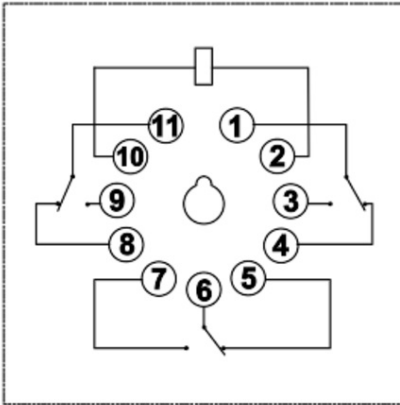

**TRACON RELEU INDUSTRIAL DE PUTERE RT11-48DC 48V DC / 3A—
CO (10A, 230V AC / 28V DC)**

Tensiunea nominala de actionare: DC 48 V
Date electrice contacte: 10 A, 230 V AC, 28 V DC
Masa: 80 g
Soclu releu: RS90.23, PF11-3A
Pret: 61,05 lei (TVA inclus)