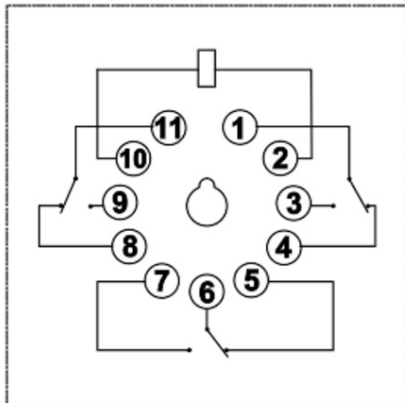

TRACON RELEU INDUSTRIAL DE PUTERE RT11-110DC 110V DC / 3Ă
—CO (10A, 230V AC / 28V DC)

Tensiunea nominala de actionare: DC 110 V
Date electrice contacte: 10 A, 230 V AC, 28 V DC
Masa: 80 g
Soclu releu: RS90.23, PF11-3A
Pret: 60,74 lei (TVA inclus)