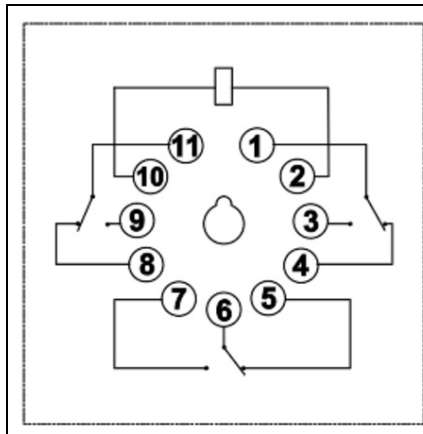

**TRACON RELEU INDUSTRIAL DE PUTERE RT11-24AC 24V AC / 3Ă—
CO (10A, 230V AC / 28V DC)**

Tensiunea nominala de actionare: AC 24 V
Date electrice contacte: 10 A, 230 V AC, 28 V DC
Masa: 80 g
Soclu releu: RS90.23, PF11-3A
Pret: 61,05 lei (TVA inclus)