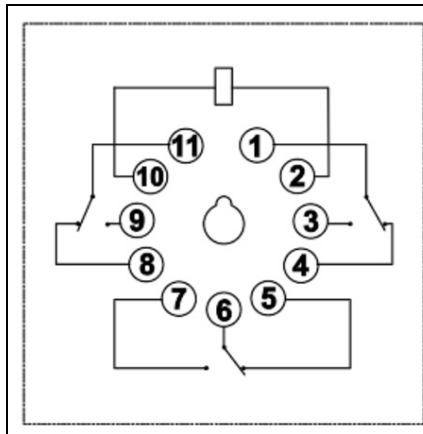

**TRACON RELEU INDUSTRIAL DE PUTERE RT11-48AC 48V AC / 3A-
CO (10A, 230V AC / 28V DC)**

Tensiunea nominala de actionare: AC 48 V
Date electrice contacte: 10 A, 230 V AC, 28 V DC
Masa: 80 g
Soclu releu: RS90.23, PF11-3A
Pret: 61,05 lei (TVA inclus)