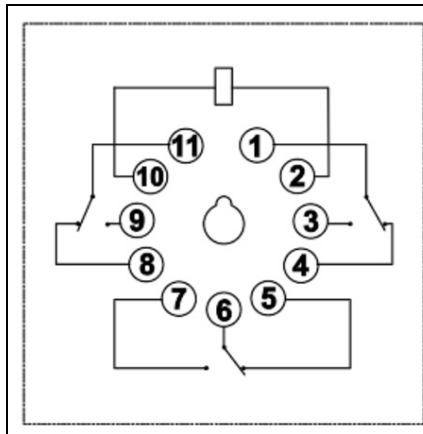

TRACON RELEU INDUSTRIAL DE PUTERE RT11-110AC 110V AC / 3Ă-
CO (10A, 230V AC / 28V DC)

Tensiunea nominala de actionare: AC 110 V
Date electrice contacte: 10 A, 230 V AC, 28 V DC
Masa: 80 g
Soclu releu: RS90.23, PF11-3A
Pret: 78,83 lei (TVA inclus)