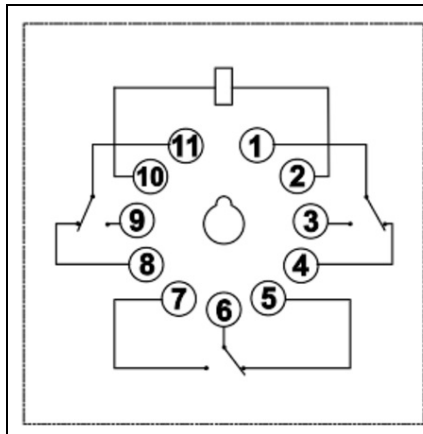

**TRACON RELEU INDUSTRIAL DE PUTERE RT11-110AC 110V AC / 3Ă-
CO (10A, 230V AC / 28V DC)**

Tensiunea nominala de actionare: AC 110 V
Date electrice contacte: 10 A, 230 V AC, 28 V DC
Masa: 80 g
Soclu releu: RS90.23, PF11-3A
Pret: 78,86 lei (TVA inclus)