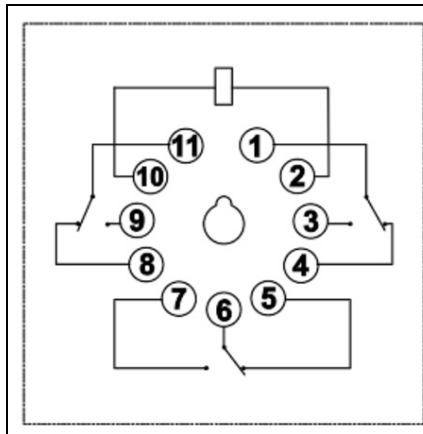

**TRACON RELEU INDUSTRIAL DE PUTERE RT11-240AC 230V AC / 3Ă–
CO (10A, 230V AC / 28V DC)**

Tensiunea nominala de actionare: AC 230 V
Date electrice contacte: 10 A, 230 V AC, 28 V DC
Masa: 80 g
Soclu releu: RS90.23, PF11-3A
Pret: 75,73 lei (TVA inclus)