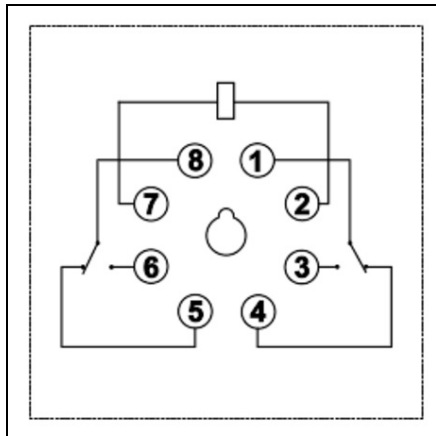

**TRACON RELEU INDUSTRIAL DE PUTERE RT08-12DC 12V DC / 2Ă—
CO (10A, 230V AC / 28V DC)**

Tensiunea nominala de actionare: DC 12 V
Date electrice contacte: 10 A, 230 V AC, 28 V DC
Masa: 80 g
Soclu releu: RS90.22
Pret: 55,02 lei (TVA inclus)

Detalii online: <https://www.materialeelectrice.ro/releu-industrial-de-putere-rt08-12dc-12v-dc-2-co-10a-230v-ac-28v-dc-66192>