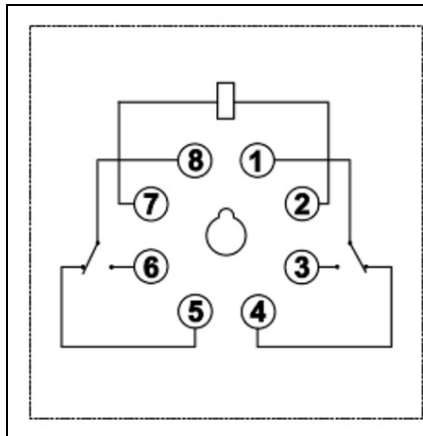

**TRACON RELEU INDUSTRIAL DE PUTERE RT08-24DC 24V DC / 2Ă—
CO (10A, 230V AC / 28V DC)**

Tensiunea nominala de actionare: DC 24 V
Date electrice contacte: 10 A, 230 V AC, 28 V DC
Masa: 80 g
Soclu releu: RS90.22
Pret: 58,05 lei (TVA inclus)

Detalii online: <https://www.materialeelectrice.ro/releu-industrial-de-putere-rt08-24dc-24v-dc-2-co-10a-230v-ac-28v-dc-66191>