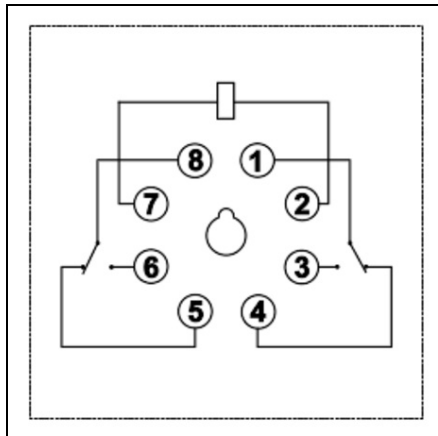

**TRACON RELEU INDUSTRIAL DE PUTERE RT08-48DC 48V DC / 2Ă—
CO (10A, 230V AC / 28V DC)**

Tensiunea nominala de actionare: DC 48 V
Date electrice contacte: 10 A, 230 V AC, 28 V DC
Masa: 80 g
Soclu releu: RS90.22
Pret: 53,43 lei (TVA inclus)

Detalii online: <https://www.materialeelectrice.ro/releu-industrial-de-putere-rt08-48dc-48v-dc-2-co-10a-230v-ac-28v-dc-66190>