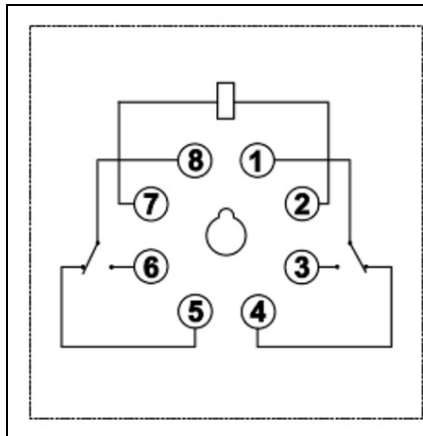

**TRACON RELEU INDUSTRIAL DE PUTERE RT08-48DC 48V DC / 2Ă—  
CO (10A, 230V AC / 28V DC)**

Tensiunea nominala de actionare: DC 48 V  
Date electrice contacte: 10 A, 230 V AC, 28 V DC  
Masa: 80 g  
Soclu releu: RS90.22  
Pret: 53,45 lei (TVA inclus)

Detalii online: <https://www.materialeelectrice.ro/releu-industrial-de-putere-rt08-48dc-48v-dc-2-co-10a-230v-ac-28v-dc-66190>