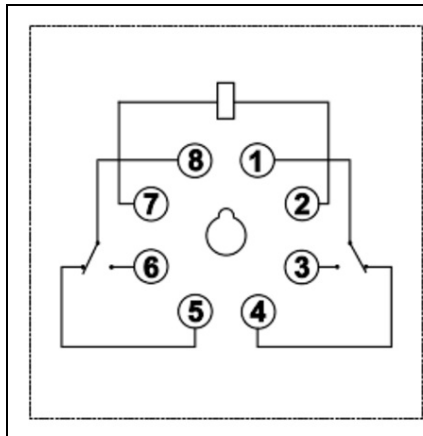

**TRACON RELEU INDUSTRIAL DE PUTERE RT08-110DC 110V DC / 2Ă
—CO (10A, 230V AC / 28V DC)**

Tensiunea nominala de actionare: DC 110 V
Date electrice contacte: 10 A, 230 V AC, 28 V DC
Masa: 80 g
Soclu releu: RS90.22
Pret: 55,82 lei (TVA inclus)

Detalii online: <https://www.materialeelectrice.ro/releu-industrial-de-putere-rt08-110dc-110v-dc-2-co-10a-230v-ac-28v-dc-66189>