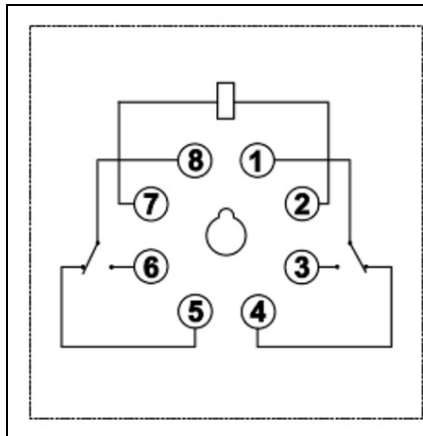

**TRACON RELEU INDUSTRIAL DE PUTERE RT08-12AC 12V AC / 2Ă—
CO (10A, 230V AC / 28V DC)**

Tensiunea nominala de actionare: AC 12 V
Date electrice contacte: 10 A, 230 V AC, 28 V DC
Masa: 80 g
Soclu releu: RS90.22
Pret: 55,02 lei (TVA inclus)

Detalii online: <https://www.materialeelectrice.ro/releu-industrial-de-putere-rt08-12ac-12v-ac-2-co-10a-230v-ac-28v-dc-66188>