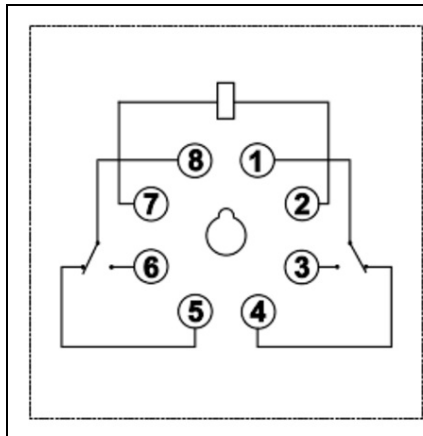

**TRACON RELEU INDUSTRIAL DE PUTERE RT08-12AC 12V AC / 2Ă—
CO (10A, 230V AC / 28V DC)**

Tensiunea nominala de actionare: AC 12 V
Date electrice contacte: 10 A, 230 V AC, 28 V DC
Masa: 80 g
Soclu releu: RS90.22
Pret: 55,04 lei (TVA inclus)

Detalii online: <https://www.materialeelectrice.ro/releu-industrial-de-putere-rt08-12ac-12v-ac-2-co-10a-230v-ac-28v-dc-66188>