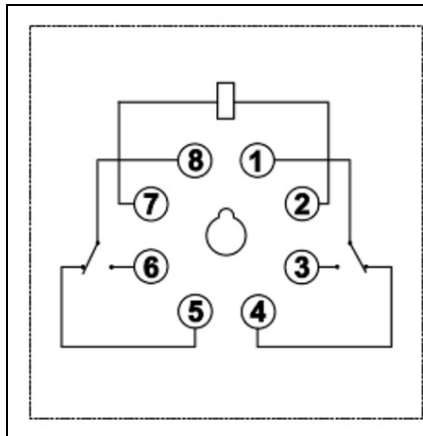

**TRACON RELEU INDUSTRIAL DE PUTERE RT08-24AC 24V AC / 2Ă—  
CO (10A, 230V AC / 28V DC)**

Tensiunea nominala de actionare: AC 24 V  
Date electrice contacte: 10 A, 230 V AC, 28 V DC  
Masa: 80 g  
Soclu releu: RS90.22  
Pret: 55,07 lei (TVA inclus)

Detalii online: <https://www.materialeelectrice.ro/releu-industrial-de-putere-rt08-24ac-24v-ac-2-co-10a-230v-ac-28v-dc-66187>