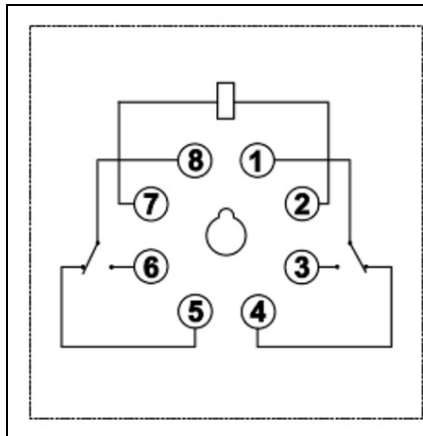

**TRACON RELEU INDUSTRIAL DE PUTERE RT08-24AC 24V AC / 2Ă—
CO (10A, 230V AC / 28V DC)**

Tensiunea nominala de actionare: AC 24 V
Date electrice contacte: 10 A, 230 V AC, 28 V DC
Masa: 80 g
Soclu releu: RS90.22
Pret: 55,04 lei (TVA inclus)

Detalii online: <https://www.materialeelectrice.ro/releu-industrial-de-putere-rt08-24ac-24v-ac-2-co-10a-230v-ac-28v-dc-66187>