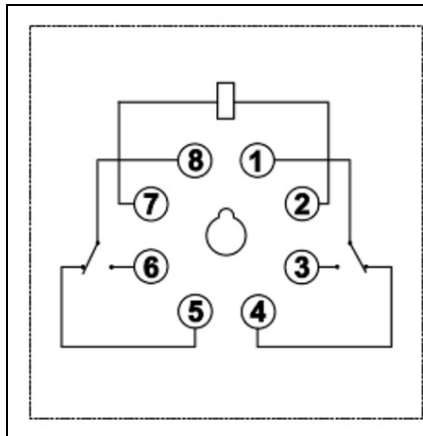

**TRACON RELEU INDUSTRIAL DE PUTERE RT08-110AC 110V AC / 2Ă–
CO (10A, 230V AC / 28V DC)**

Tensiunea nominala de actionare: AC 110 V
Date electrice contacte: 10 A, 230 V AC, 28 V DC
Masa: 80 g
Soclu releu: RS90.22
Pret: 54,29 lei (TVA inclus)