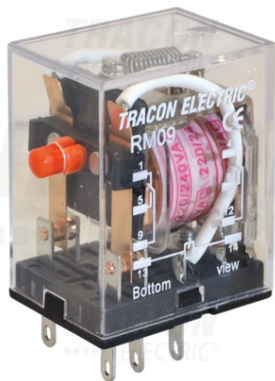

**TRACON RELEU MINIATURIZAT RM09-12DC 12V DC / 2A-CO. (3A,
230V AC / 28V DC)**

Tensiunea nominala de actionare: DC 12 V
Date electrice contacte: 3 A, 230 V AC, 28 V DC
Masa: 35 g
Soclu releu: RSPYF-08A
Pret: 34,28 lei (TVA inclus)

Detalii online: <https://www.materialeelectrice.ro/releu-miniaturizat-rm09-12dc-12v-dc-2-co-3a-230v-ac-28v-dc-66165>