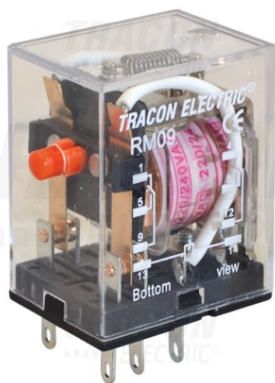

**TRACON RELEU MINIATURIZAT RM09-12DC 12V DC / 2A-CO. (3A,  
230V AC / 28V DC)**

Tensiunea nominala de actionare: DC 12 V  
Date electrice contacte: 3 A, 230 V AC, 28 V DC  
Masa: 35 g  
Soclu releu: RSPYF-08A  
Pret: 34,27 lei (TVA inclus)

Detalii online: <https://www.materialeelectrice.ro/releu-miniaturizat-rm09-12dc-12v-dc-2-co-3a-230v-ac-28v-dc-66165>