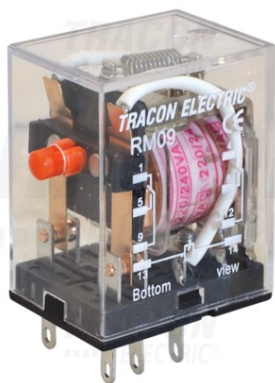

**TRACON RELEU MINIATURIZAT RM09-24DC 24V DC / 2A-CO. (3A,
230V AC / 28V DC)**

Tensiunea nominala de actionare: DC 24 V
Date electrice contacte: 3 A, 230 V AC, 28 V DC
Masa: 35 g
Soclu releu: RSPYF-08A
Pret: 34,28 lei (TVA inclus)

Detalii online: <https://www.materialeelectrice.ro/releu-miniaturizat-rm09-24dc-24v-dc-2-co-3a-230v-ac-28v-dc-66164>