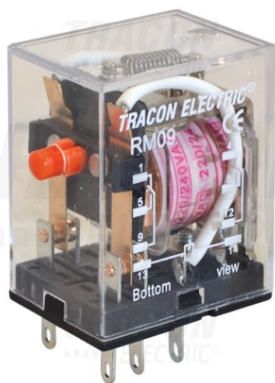

**TRACON RELEU MINIATURIZAT RM09-24DC 24V DC / 2A-CO. (3A,
230V AC / 28V DC)**

Tensiunea nominala de actionare: DC 24 V
Date electrice contacte: 3 A, 230 V AC, 28 V DC
Masa: 35 g
Soclu releu: RSPYF-08A
Pret: 34,27 lei (TVA inclus)

Detalii online: <https://www.materialeelectrice.ro/releu-miniaturizat-rm09-24dc-24v-dc-2-co-3a-230v-ac-28v-dc-66164>