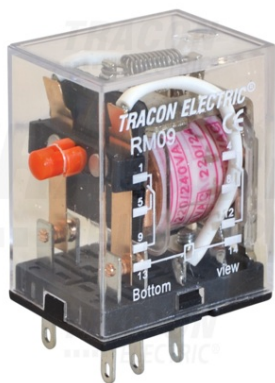

**TRACON RELEU MINIATURIZAT RM09-48DC 48V DC / 2A-CO. (3A,
230V AC / 28V DC)**

Tensiunea nominala de actionare: DC 48 V
Date electrice contacte: 3 A, 230 V AC, 28 V DC
Masa: 35 g
Soclu releu: RSPYF-08A
Pret: 34,28 lei (TVA inclus)

Detalii online: <https://www.materialeelectrice.ro/releu-miniaturizat-rm09-48dc-48v-dc-2-co-3a-230v-ac-28v-dc-66163>