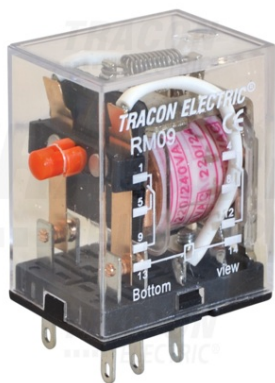

**TRACON RELEU MINIATURIZAT RM09-110DC 110V DC / 2A-CO, (3A,
230V AC / 28V DC)**

Tensiunea nominala de actionare: DC 110 V
Date electrice contacte: 3 A, 230 V AC, 28 V DC
Masa: 35 g
Soclu releu: RSPYF-08A
Pret: 32,64 lei (TVA inclus)

Detalii online: <https://www.materialeelectrice.ro/releu-miniaturizat-rm09-110dc-110v-dc-2-co-3a-230v-ac-28v-dc-66162>