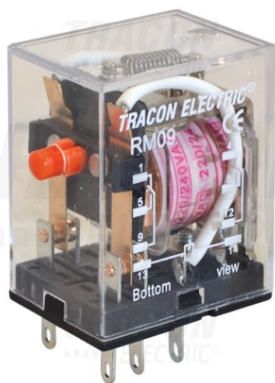

**TRACON RELEU MINIATURIZAT RM09-12AC 12V AC / 2A-CO, (3A,
230V AC / 28V DC)**

Tensiunea nominala de actionare: AC 12 V
Date electrice contacte: 3 A, 230 V AC, 28 V DC
Masa: 35 g
Soclu releu: RSPYF-08A
Pret: 34,28 lei (TVA inclus)

Detalii online: <https://www.materialeelectrice.ro/releu-miniaturizat-rm09-12ac-12v-ac-2-co-3a-230v-ac-28v-dc-66161>