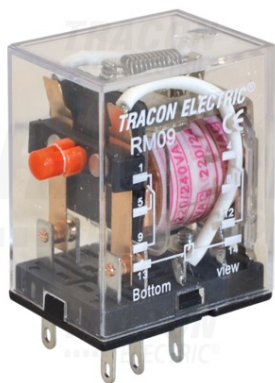

**TRACON RELEU MINIATURIZAT RM09-24AC 24V AC / 2Ã—CO, (3A,  
230V AC / 28V DC)**

Tensiunea nominala de actionare: AC 24 V  
Date electrice contacte: 3 A, 230 V AC, 28 V DC  
Masa: 35 g  
Soclu releu: RSPYF-08A  
Pret: 34,25 lei (TVA inclus)

Detalii online: <https://www.materialeelectrice.ro/releu-miniaturizat-rm09-24ac-24v-ac-2-co-3a-230v-ac-28v-dc-66160>