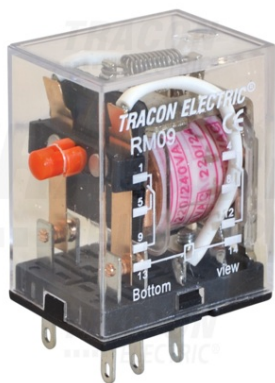

**TRACON RELEU MINIATURIZAT RM09-24AC 24V AC / 2Ã—CO, (3A,
230V AC / 28V DC)**

Tensiunea nominala de actionare: AC 24 V
Date electrice contacte: 3 A, 230 V AC, 28 V DC
Masa: 35 g
Soclu releu: RSPYF-08A
Pret: 34,27 lei (TVA inclus)

Detalii online: <https://www.materialeelectrice.ro/releu-miniaturizat-rm09-24ac-24v-ac-2-co-3a-230v-ac-28v-dc-66160>