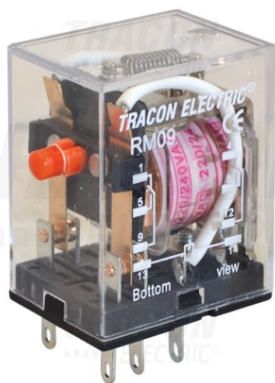

**TRACON RELEU MINIATURIZAT RM09-48AC 48V AC / 2Ã—CO, (3A,
230V AC / 28V DC)**

Tensiunea nominala de actionare: AC 48 V
Date electrice contacte: 3 A, 230 V AC, 28 V DC
Masa: 35 g
Soclu releu: RSPYF-08A
Pret: 34,28 lei (TVA inclus)

Detalii online: <https://www.materialeelectrice.ro/releu-miniaturizat-rm09-48ac-48v-ac-2-co-3a-230v-ac-28v-dc-66159>