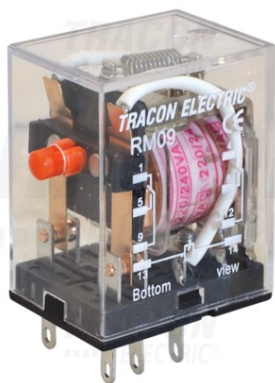

**TRACON RELEU MINIATURIZAT RM09-240AC 230V AC / 2Ã—CO, (3A,  
230V AC / 28V DC)**

Tensiunea nominala de actionare: AC 230 V  
Date electrice contacte: 3 A, 230 V AC, 28 V DC  
Masa: 35 g  
Soclu releu: RSPYF-08A  
Pret: 38,76 lei (TVA inclus)

Detalii online: <https://www.materialeelectrice.ro/releu-miniaturizat-rm09-240ac-230v-ac-2-co-3a-230v-ac-28v-dc-66157>