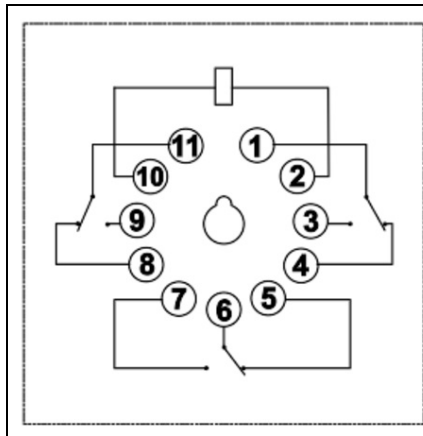

**TRACON RELEU INDUSTRIAL RM11-48DC 48V DC / 3A-CO, (3A, 230V
AC / 28V DC)**

Tensiunea nominala de actionare: DC 48 V
Date electrice contacte: 3 A, 230 V AC, 28 V DC
Masa: 75 g
Soclu releu: PF11-3A, RS90.23
Pret: 43,56 lei (TVA inclus)