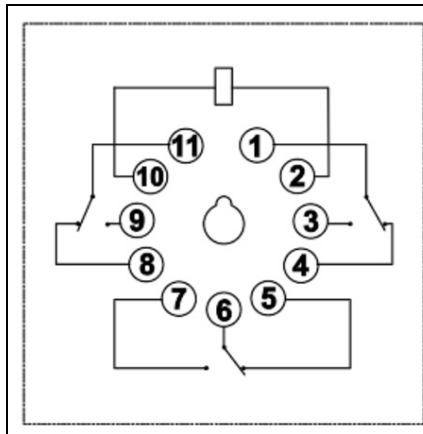

**TRACON RELEU INDUSTRIAL RM11-110DC 110V DC / 3A—CO, (3A,
230V AC / 28V DC)**

Tensiunea nominala de actionare: DC 110 V
Date electrice contacte: 3 A, 230 V AC, 28 V DC
Masa: 75 g
Soclu releu: PF11-3A, RS90.23
Pret: 34,28 lei (TVA inclus)