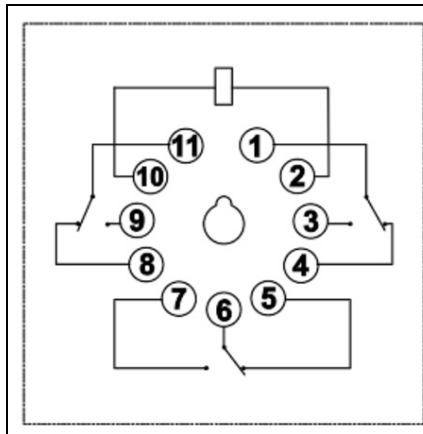

**TRACON RELEU INDUSTRIAL RM11-24AC 24V AC / 3Ă-CO, (3A, 230V
AC / 28V DC)**

Tensiunea nominala de actionare: AC 24 V
Date electrice contacte: 3 A, 230 V AC, 28 V DC
Masa: 75 g
Soclu releu: PF11-3A, RS90.23
Pret: 45,74 lei (TVA inclus)