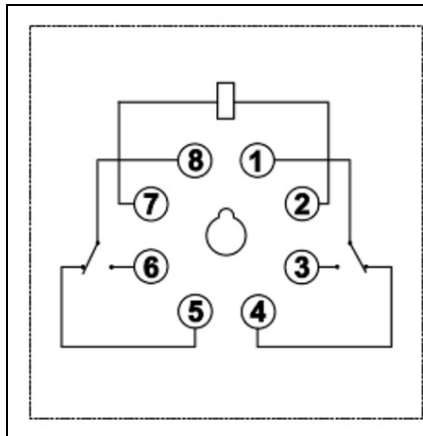

**TRACON RELEU INDUSTRIAL RM08-24DC 24V DC / 2Ä—CO, (3A, 230V
AC / 28V DC)**

Tensiunea nominala de actionare: DC 24 V Date electrice contacte: 3 A, 230 V AC, 28 V
DC Masa: 75 g Soclu releu: RS90.22
Pret: 35,99 lei (TVA inclus)