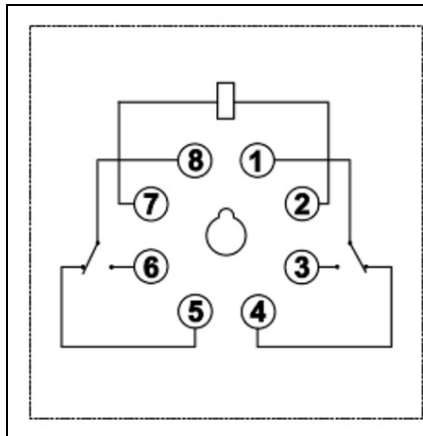

**TRACON RELEU INDUSTRIAL RM08-48DC 48V DC / 2A-CO, (3A, 230V  
AC / 28V DC)**

Tensiunea nominala de actionare: DC 48 V  
Date electrice contacte: 3 A, 230 V AC, 28 V DC  
Masa: 75 g  
Soclu releu: RS90.22  
Pret: 34,26 lei (TVA inclus)