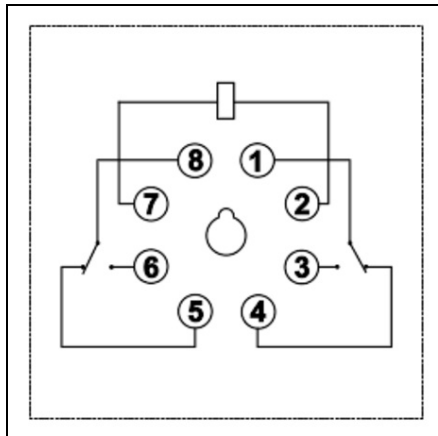

**TRACON RELEU INDUSTRIAL RM08-110DC 110V DC / 2A-CO, (3A,
230V AC / 28V DC)**

Tensiunea nominala de actionare: DC 110 V
Date electrice contacte: 3 A, 230 V AC, 28 V DC
Masa: 75 g
Soclu releu: RS90.22
Pret: 31,42 lei (TVA inclus)