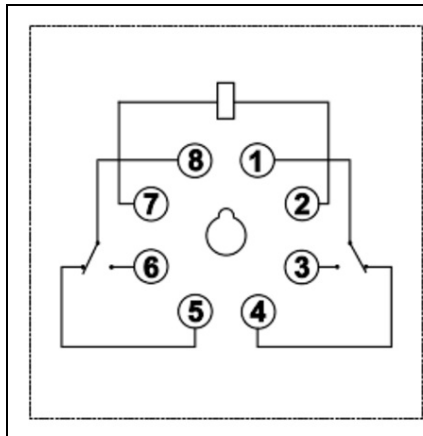

**TRACON RELEU INDUSTRIAL RM08-24AC 24V AC / 2Ă-CO, (3A, 230V
AC / 28V DC)**

Tensiunea nominala de actionare: AC 24 V
Date electrice contacte: 3 A, 230 V AC, 28 V DC
Masa: 75 g
Soclu releu: RS90.22
Pret: 34,25 lei (TVA inclus)